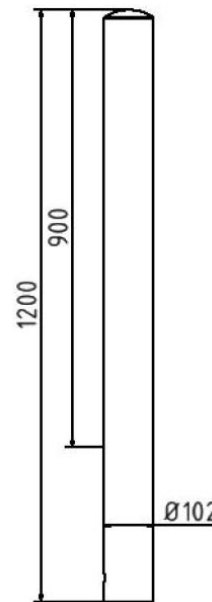

Artikelnummer: 40103

Artikel: Edelstahlpfosten Ø 102 mm, ortsfest, zum Einbetonieren
Gesamtlänge: 1200 mm, ohne Verschluss, ohne Öse

Technische Daten:

Material: Edelstahl

Gewicht: 6,00 kg /St

Beschreibung:

Edelstahlpfosten Ø 102 mm Überflur ca. 900 mm
geschliffen, ortsfest, zum Einbetonieren

Gesamtlänge: 1200 mm, ohne Verschluss, ohne Öse